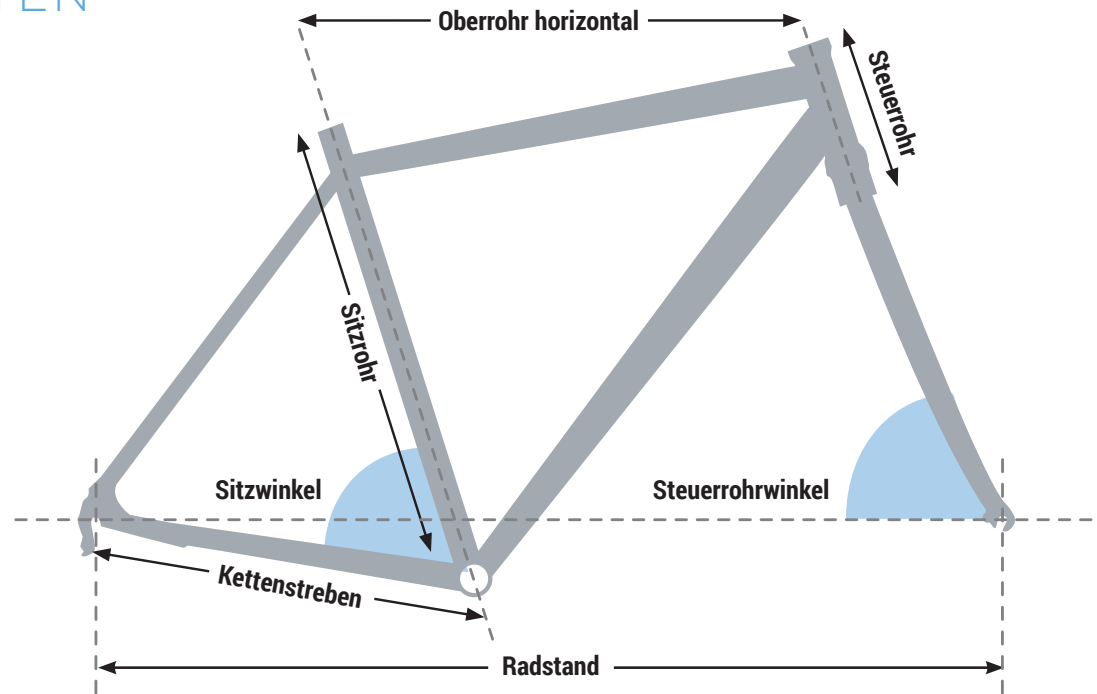

GEOMETRIEDATEN

Modelljahr 2020

Modell	Rahmenform	Laufrad	Rahmengröße	Sitzrohr cm	Oberrohr cm	Steuerrohrwinkel Grad	Sitzwinkel Grad	Kettenstreben cm	Steuerrohr cm	Radstand cm
eTrekking 5.10	SE Deep Wave	26	45	45,0	58,0	70	72	46,0	16,5	109,7
	SE Deep Wave	28	46	46,0	58,8	70	72	49,5	17,5	112,6
	SE Deep Wave	28	51	51,0	61,0	70	72	49,5	17,5	114,8
	SE Deep Wave	28	56	56,0	63,0	70	72	49,5	17,5	116,8