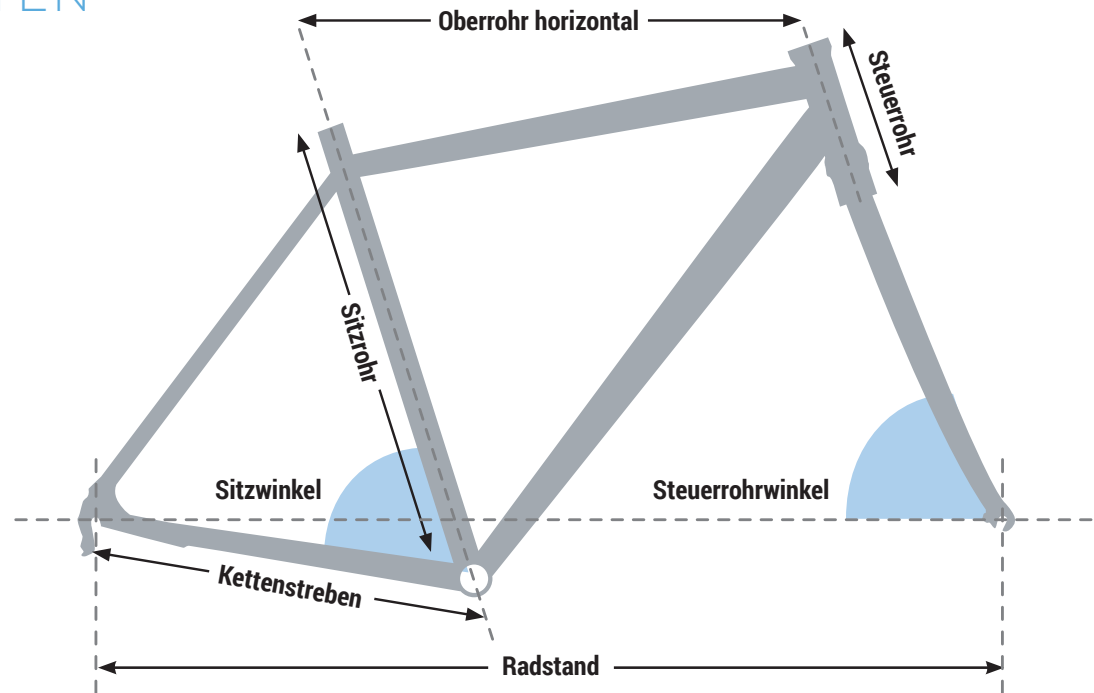

# GEOMETRIEDATEN

Modelljahr 2020

Modell	Rahmenform	Laufrad	Rahmengröße	Sitzrohr cm	Oberrohr cm	Steuerrohrwinkel Grad	Sitzwinkel Grad	Kettenstreben cm	Steuerrohr cm	Radstand cm
eTrekking 5.5	SE Wave	28	48	48,0	59,4	70	72	49,5	17,5	113,2
	SE Wave	28	53	53,0	61,5	70	72	49,5	17,5	115,3
	SE Deep Wave	26	45	45,0	58,0	70	72	46,0	16,5	109,7
	SE Deep Wave	28	46	46,0	58,8	70	72	49,5	17,5	112,6
	SE Deep Wave	28	51	51,0	61,0	70	72	49,5	17,5	114,8
	SE Deep Wave	28	56	56,0	63,0	70	72	49,5	17,5	116,8