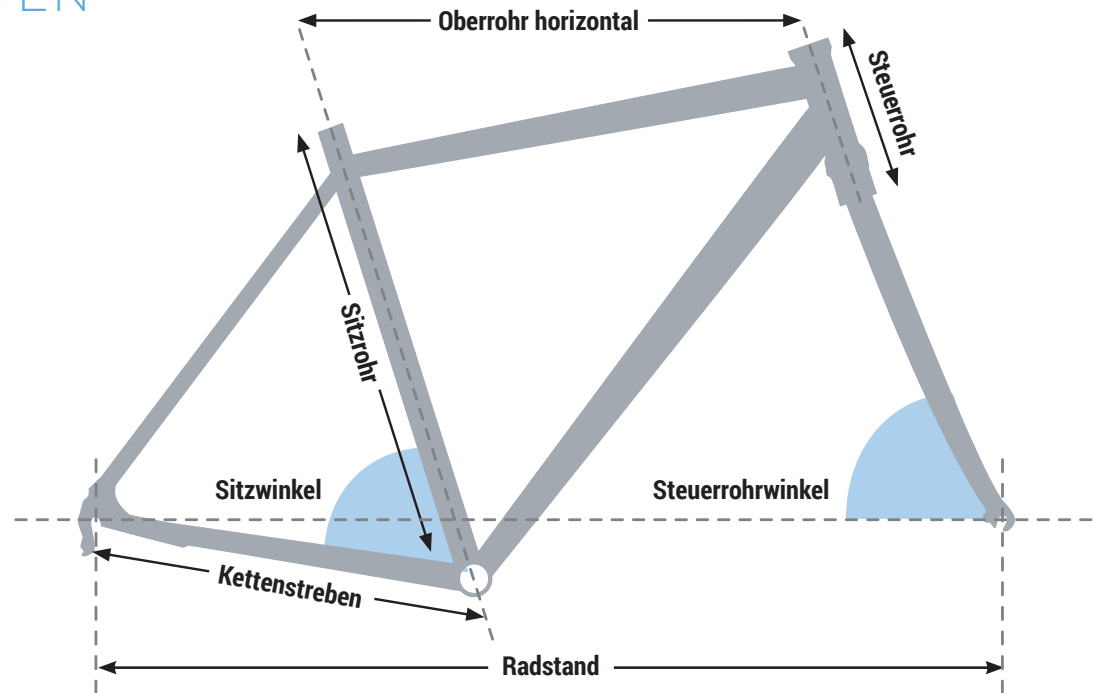

# GEOMETRIEDATEN

Modelljahr 2020

Modell	Rahmenform	Laufrad	Rahmengröße	Sitzrohr cm	Oberrohr cm	Steuerrohrwinkel Grad	Sitzwinkel Grad	Kettenstreben cm	Steuerrohr cm	Radstand cm
eTrekking 5.7	SE Wave	28	48	48,0	59,4	70	72	49,5	17,5	113,2
	SE Wave	28	53	53,0	61,5	70	72	49,5	17,5	115,3
	SE Deep Wave	26	45	45,0	58,0	70	72	46,0	16,5	109,7
	SE Deep Wave	28	46	46,0	58,8	70	72	49,5	17,5	112,6
	SE Deep Wave	28	51	51,0	61,0	70	72	49,5	17,5	114,8
	SE Deep Wave	28	56	56,0	63,0	70	72	49,5	17,5	116,8