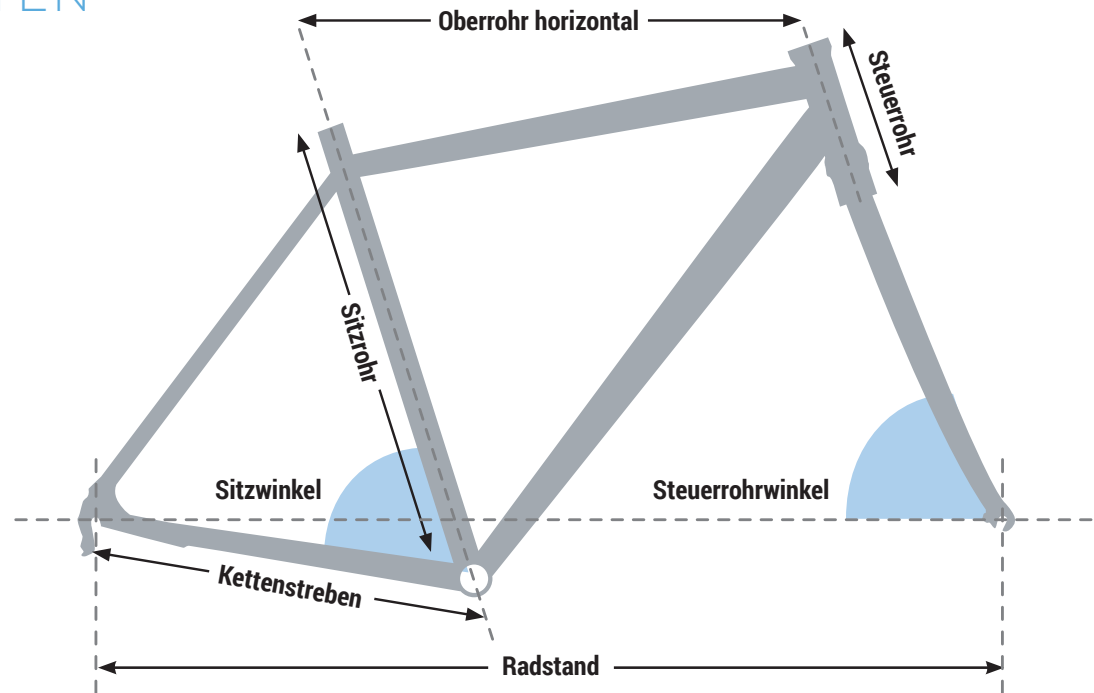

GEOMETRIEDATEN

Modelljahr 2020

Modell	Rahmenform	Laufrad	Rahmengröße	Sitzrohr cm	Oberrohr cm	Steuerrohrwinkel Grad	Sitzwinkel Grad	Kettenstreben cm	Steuerrohr cm	Radstand cm
eTrekking 5.9	SE Deep Wave	26	45	45,0	58,0	70	72	46,0	16,5	109,7
	SE Deep Wave	28	46	46,0	58,8	70	72	49,5	17,5	112,6
	SE Deep Wave	28	51	51,0	61,0	70	72	49,5	17,5	114,8
	SE Deep Wave	28	56	56,0	63,0	70	72	49,5	17,5	116,8