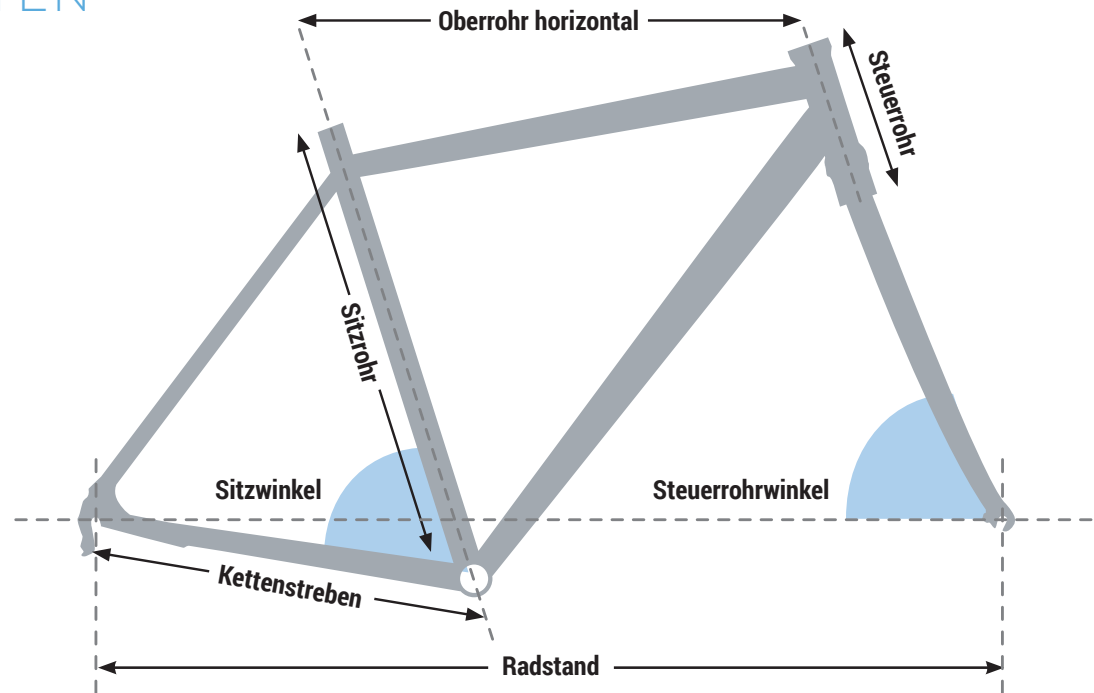

GEOMETRIEDATEN

Modelljahr 2020

Modell	Rahmenform	Laufrad	Rahmengröße	Sitzrohr cm	Oberrohr cm	Steuerrohrwinkel Grad	Sitzwinkel Grad	Kettenstreben cm	Steuerrohr cm	Radstand cm
Pro / Girly 4.9 / 5.3 / 5.7	Boy	24	36	36,0	51,3	71	73	41,5	14,0	99,5
	Girl	24	36	36,0	52,3	71	73	41,5	14,0	99,5
	Boy	24	36	36,0	51,3	71	73	41,5	14,0	99,5
	Girl	24	36	36,0	52,3	71	73	41,5	14,0	99,5
	Boy	24	36	36,0	51,3	71	73	41,5	14,0	99,5
	Girl	24	36	36,0	52,3	71	73	41,5	14,0	99,5