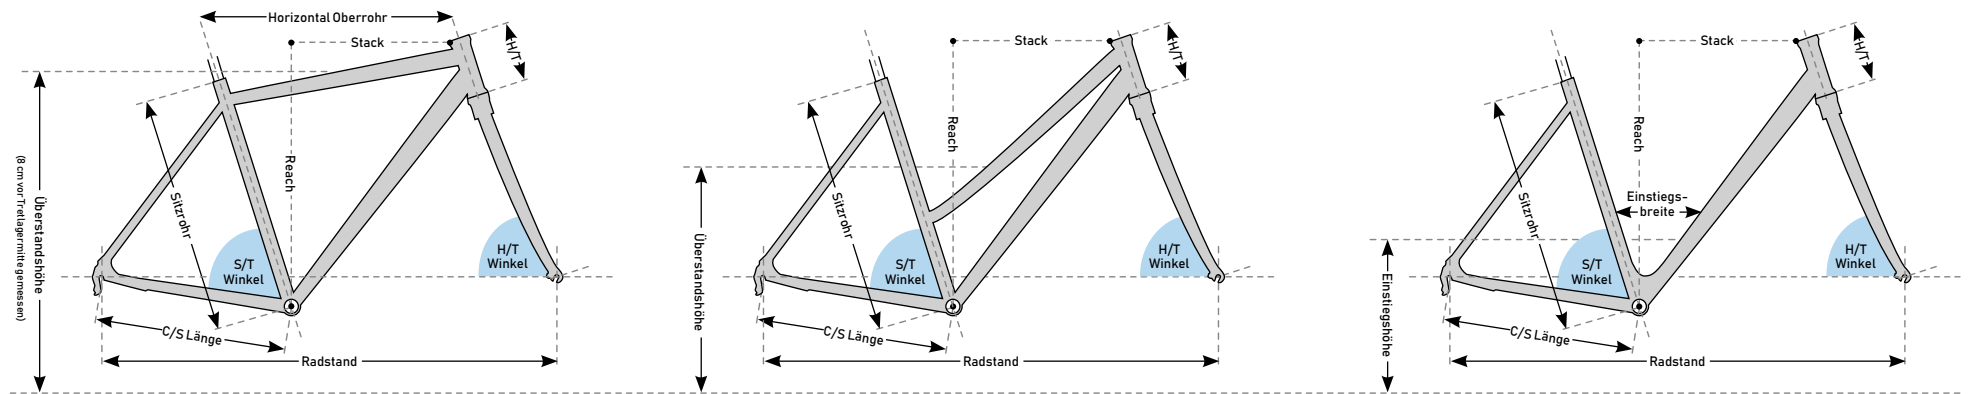

Geometriedaten

MY 2021

eAdventure 12.10

Rahmenform		Herren	Herren	Herren	Wave	Wave	Wave						
Rahmenhöhe	[cm]	50	54	58	46	51	56						
Laufрадgröße	Zoll	27,5	27,5	27,5	27,5	27,5	27,5						
Sitzrohr	[mm]	480	530	580	460	510	560						
Horizontal Oberrohr:	[mm]	612	627	669	599	617	630						
Steuerrohrwinkel (H/T)	[°]	69	69	69	69	69	69						
Sitzwinkel (S/T)	[°]	73	73	73	73	73	73						
Kettenstreben (C/S)	[mm]	467	467	467	467	467	467						
Steuerrohr (H/T)	[mm]	150	160	170	150	160	170						
Reach	[mm]	410	425	435	400	415	425						
Stack	[mm]	650	660	669	650	660	669						
Einstiegshöhe	[mm]	x	x	x	420	420	420						
Einstiegsbreite	[mm]	x	x	x	110	110	110						
Überstandshöhe	[mm]	811	833	866	x	x	x						
Radstand	[mm]	1155,4	1165,5	1179,1	1136,8	1155,5	1169,1						
Gesamtlänge	[mm]	1885,4	1895,5	1909,1	1866,8	1885,5	1899,1						