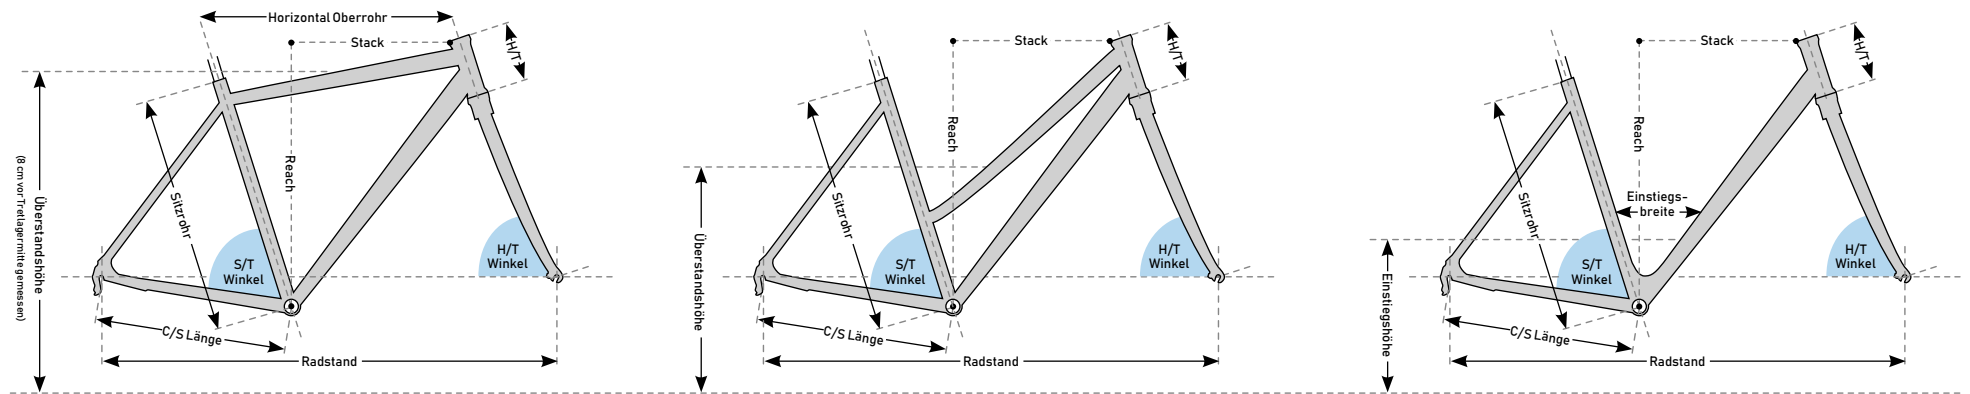

Geometriedaten

MY 2021

eFolding 7.1

Rahmenform		Unisex												
Rahmenhöhe	[cm]	46												
Laufradgröße	Zoll	20												
Sitzrohr	[mm]	460												
Horizontal Oberrohr:	[mm]	622												
Steuerrohrwinkel (H/T)	[°]	70												
Sitzwinkel (S/T)	[°]	73												
Kettenstreben (C/S)	[mm]	434												
Steuerrohr (H/T)	[mm]	190												
Reach	[mm]	491												
Stack	[mm]	455												
Einstiegshöhe	[mm]	380												
Einstiegsbreite	[mm]	201												
Überstandshöhe	[mm]	x												
Radstand	[mm]	1133												
Gesamtlänge	[mm]	1653												