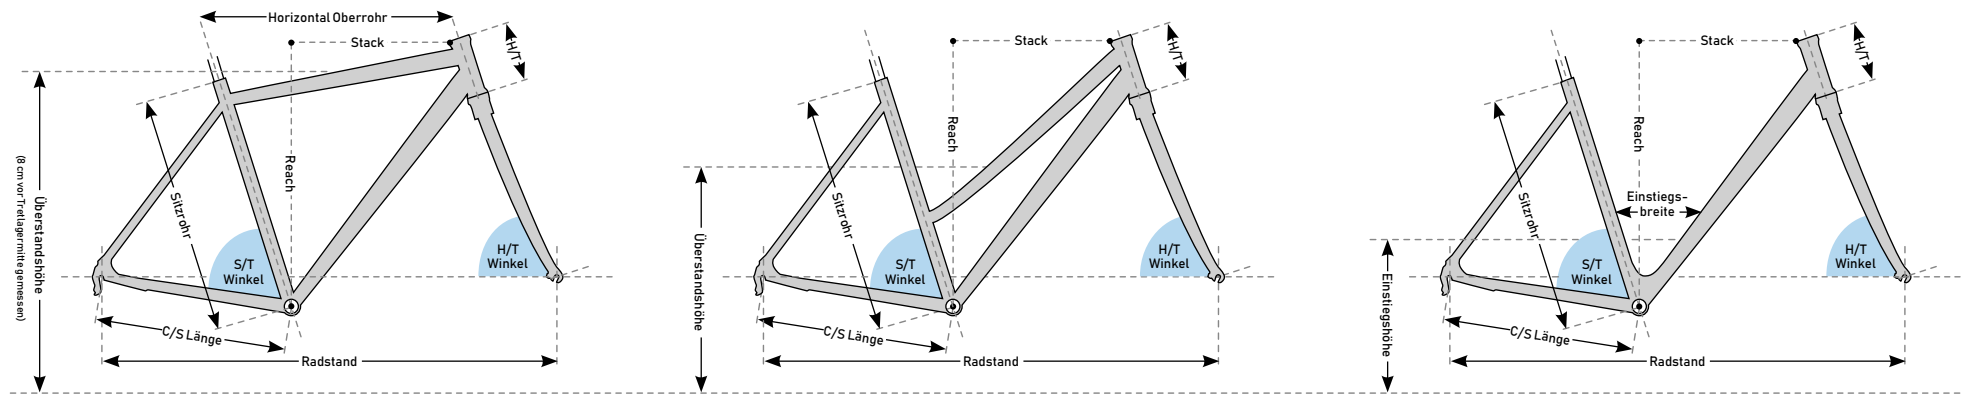

# Geometriedaten

MY 2021

## eManufaktur 12.8

Rahmenform		Herren	Herren	Herren	Wave	Wave	Wave							
Rahmenhöhe	[cm]	50	54	58	46	50	54							
Laufgradgröße	Zoll	28	28	28	28	28	28							
Sitzrohr	[mm]	500	540	580	462	502	542							
Horizontal Oberrohr:	[mm]	620	640	660	600	620	640							
Steuerrohrwinkel (H/T)	[°]	68	68	68	68	68	68							
Sitzwinkel (S/T)	[°]	73	73	73	73	73	73							
Kettenstreben (C/S)	[mm]	460	460	460	482,6	482,6	482,6							
Steuerrohr (H/T)	[mm]	160	160	170	160	170	170							
Reach	[mm]	420	440	458	400	417	437							
Stack	[mm]	650	655	660	658	660	660							
Einstiegshöhe	[mm]	x	x	x	410	410	410							
Einstiegsbreite	[mm]	x	x	x	112	114	114							
Überstandshöhe	[mm]	870	900	920	x	x	x							
Radstand	[mm]	1185,6	1205,8	1226,7	1165,7	1186,6	1206,6							
Gesamtlänge	[mm]	1903,6	1923,8	1944,7	1883,7	1904,6	1924,6							