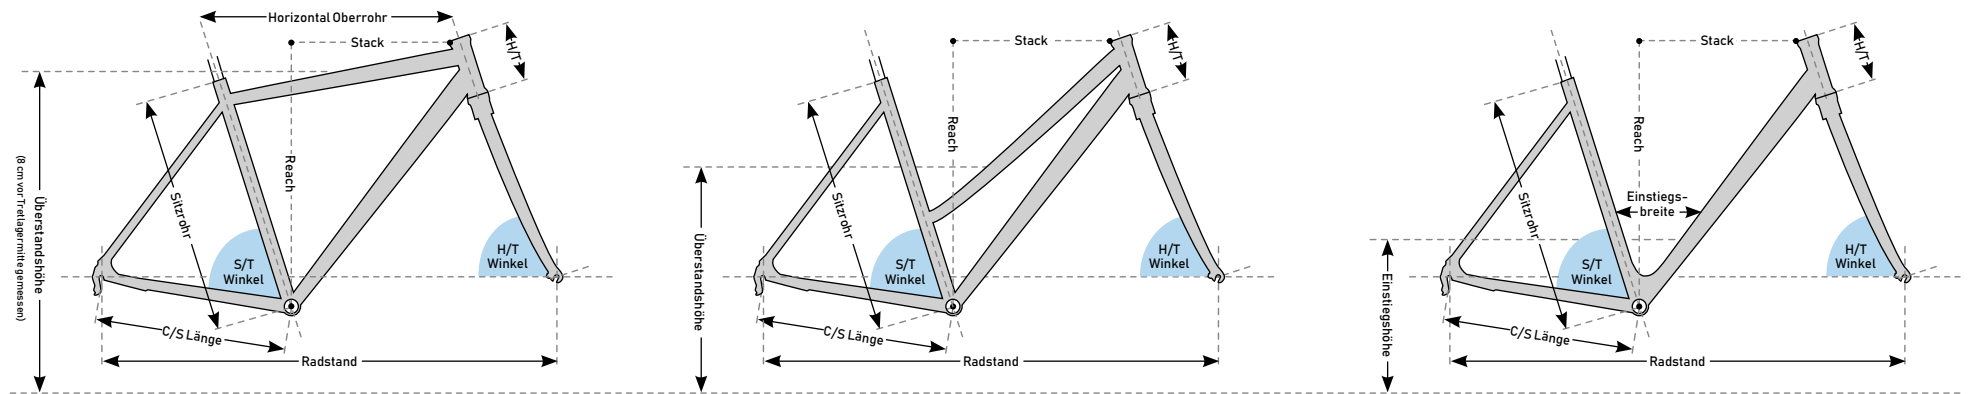

# Geometriedaten

MY 2021

## eManufaktur 9.8

Rahmenform		Wave	Wave	Wave										
Rahmenhöhe	[cm]	48	52	56										
Lauftradgröße	Zoll	28	28	28										
Sitzrohr	[mm]	482	520	560										
Horizontal Oberrohr:	[mm]	607	617	627										
Steuerrohrwinkel (H/T)	[°]	68	68	68										
Sitzwinkel (S/T)	[°]	73,9	73,9	73,9										
Kettenstreben (C/S)	[mm]	495	495	495										
Steuerrohr (H/T)	[mm]	165	170	185										
Reach	[mm]	420	431	438										
Stack	[mm]	640	640	658										
Einstiegshöhe	[mm]	408	408	408										
Einstiegsbreite	[mm]	167	167	167										
Überstandshöhe	[mm]	x	x	x										
Radstand	[mm]	1129	1159	1190										
Gesamtlänge	[mm]	1865,5	1895,5	1926,5										