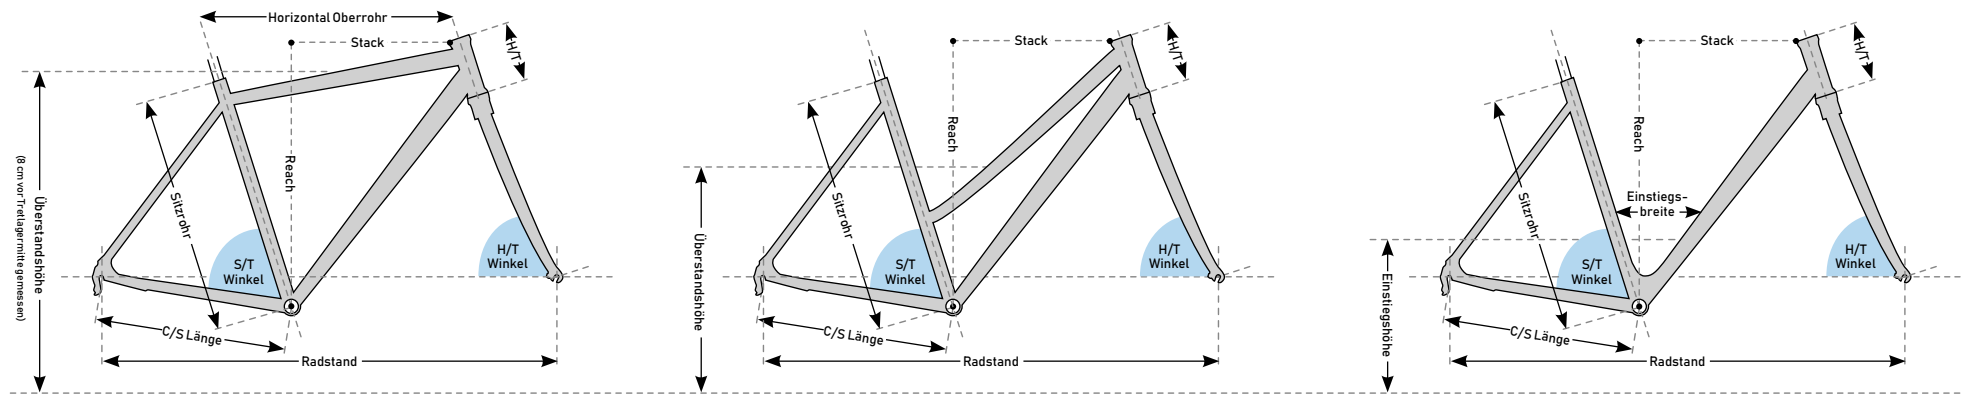

Geometriedaten

MY 2021

eTrekking 11.8

Rahmenform		Herren	Herren	Herren	Trapez	Trapez	Wave	Wave	Wave				
Rahmenhöhe	[cm]	50	55	60	48	53	46	51	56				
Laufрадgröße	Zoll	28	28	28	28	28	28	28	28				
Sitzrohr	[mm]	500	550	600	480	530	460	510	560				
Horizontal Oberrohr:	[mm]	595	603	608	595	603	588	600	615				
Steuerrohrwinkel (H/T)	[°]	70	70	70	70	70	70	70	70				
Sitzwinkel (S/T)	[°]	73	73	73	73	73	73	73	73				
Kettenstreben (C/S)	[mm]	488	488	488	488	488	488	488	488				
Steuerrohr (H/T)	[mm]	155	155	155	180	180	155	155	155				
Reach	[mm]	408	414	416	394	401	395	405	421				
Stack	[mm]	630	636	634	657	657	630	633	634				
Einstiegshöhe	[mm]	x	x	x	x	x	390	390	390				
Einstiegsbreite	[mm]	x	x	x	x	x	140	150	150				
Überstandshöhe	[mm]	808	850	886	770	770	x	x	x				
Radstand	[mm]	1149,1	1157,4	1163,5	1151,7	1160,7	1149,8	1150,1	1165,1				
Gesamtlänge	[mm]	1902	1910	1916	1861	1870	1919	1920	1935				