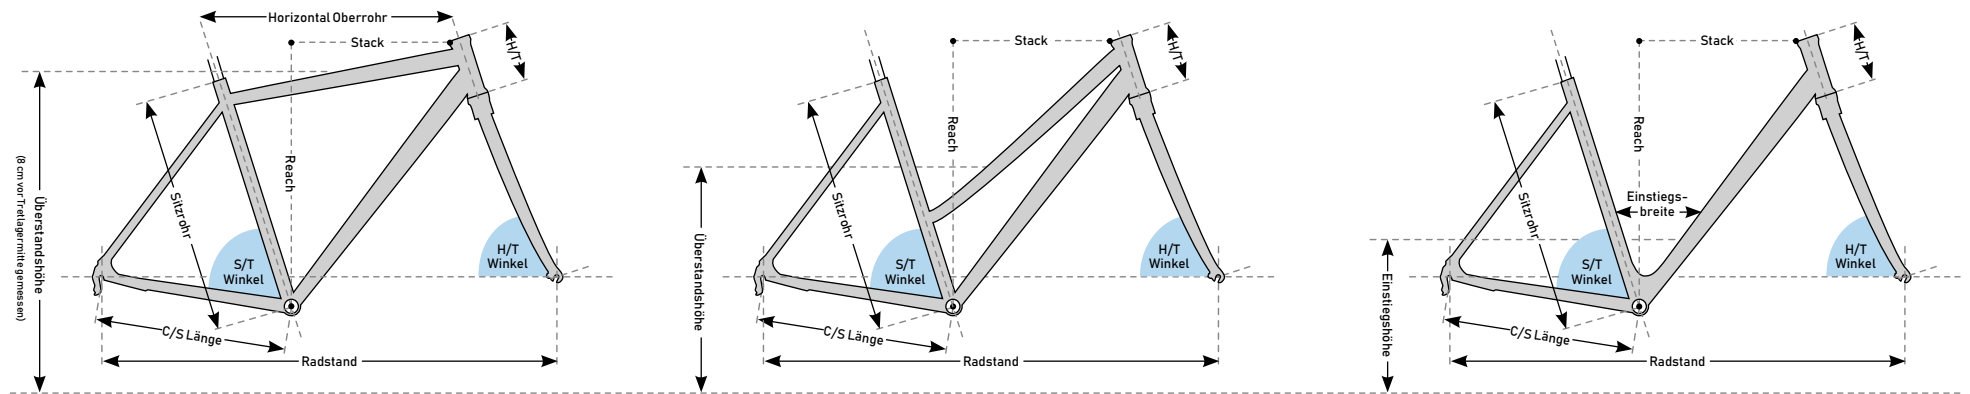

Geometriedaten

MY 2021

eTrekking 5.6

Rahmenform		Deep	Deep	Deep	Deep									
Rahmenhöhe	[cm]	45	46	51	56									
Lauftradgröße	Zoll	26	28	28	28									
Sitzrohr	[mm]	450	460	510	560									
Horizontal Oberrohr:	[mm]	580	588	610	630									
Steuerrohrwinkel (H/T)	[°]	70	70	70	70									
Sitzwinkel (S/T)	[°]	72	72	72	72									
Kettenstreben (C/S)	[mm]	460	495	495	465									
Steuerrohr (H/T)	[mm]	165	175	175	175									
Reach	[mm]	385	365	380	410									
Stack	[mm]	620	647	645	645									
Einstiegshöhe	[mm]	412	425	425	425									
Einstiegsbreite	[mm]	310	280	310	330									
Überstandshöhe	[mm]	x	x	x	x									
Radstand	[mm]	1097,3	1125,8	1147,8	1167,8									
Gesamtlänge	[mm]	1819,5	1848	1870	1890									