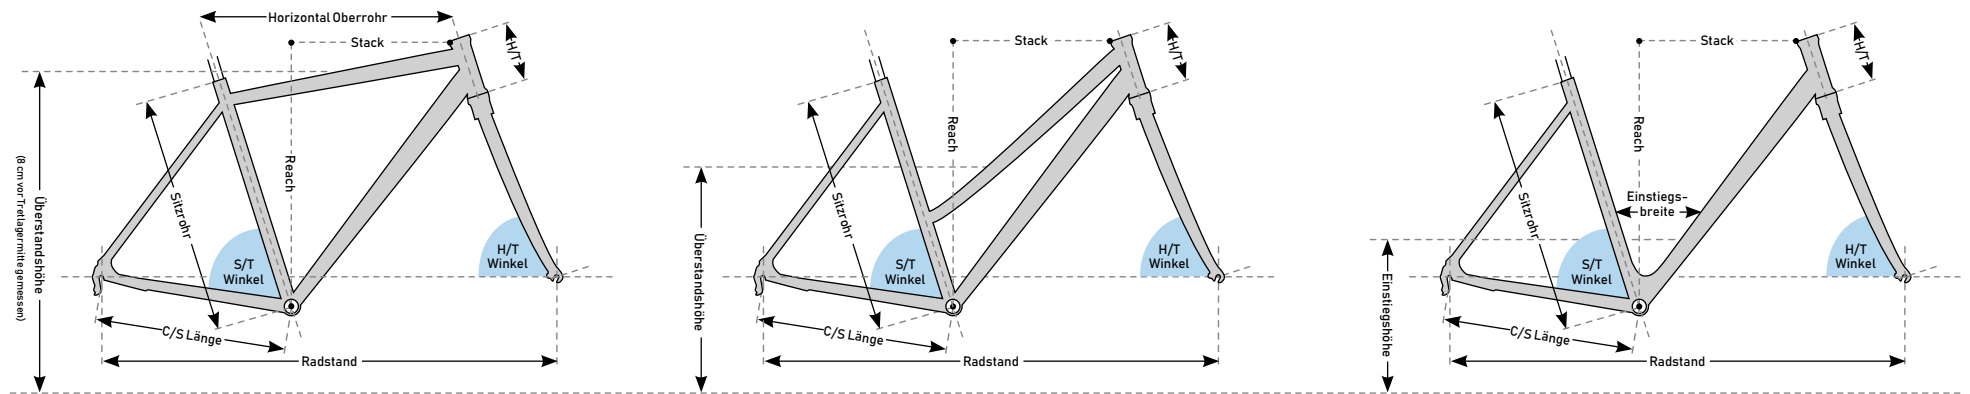

# Geometriedaten

MY 2021

## eTrekking 7.4

Rahmenform		Herren	Herren	Herren	Herren	Wave	Wave	Deep	Deep	Deep	Deep	Deep	
Rahmenhöhe	[cm]	48	53	58	63	48	53	45	46	51	56	61	
Laufgradgröße	Zoll	28	28	28	28	28	28	26	28	28	28	28	
Sitzrohr	[mm]	480	530	580	630	480	530	450	460	510	560	610	
Horizontal Oberrohr:	[mm]	585	615	645	655	593	615	610	635	635	642	655	
Steuerrohrwinkel (H/T)	[°]	71	71	71	71	70	70	70	69	69	69	69	
Sitzwinkel (S/T)	[°]	74	74	74	74	72	72	72	72	72	72	72	
Kettenstreben (C/S)	[mm]	502	502	502	502	502	502	460	502	502	502	502	
Steuerrohr (H/T)	[mm]	160	175	190	205	175	175	165	175	175	175	175	
Reach	[mm]	392	426	450	456	382	398	415	415	420	420	432	
Stack	[mm]	642	660	672	690	652	652	605	605	640	640	650	
Einstiegshöhe	[mm]	x	x	x	x	450	450	410	410	410	410	410	
Einstiegsbreite	[mm]	x	x	x	x	210	210	218	218	223	230	230	
Überstandshöhe	[mm]	780	820	870	920	x	x	x	x	x	x	x	
Radstand	[mm]	1155,5	1186,3	1217,2	1228,2	1151,4	1186,3	1122,6	1204,3	1204,4	1211,4	1214,3	
Gesamtlänge	[mm]	1901,1	1931,9	1962,8	1973,8	1897	1931,9	1868,2	1949,9	1950	1957	1959,9	