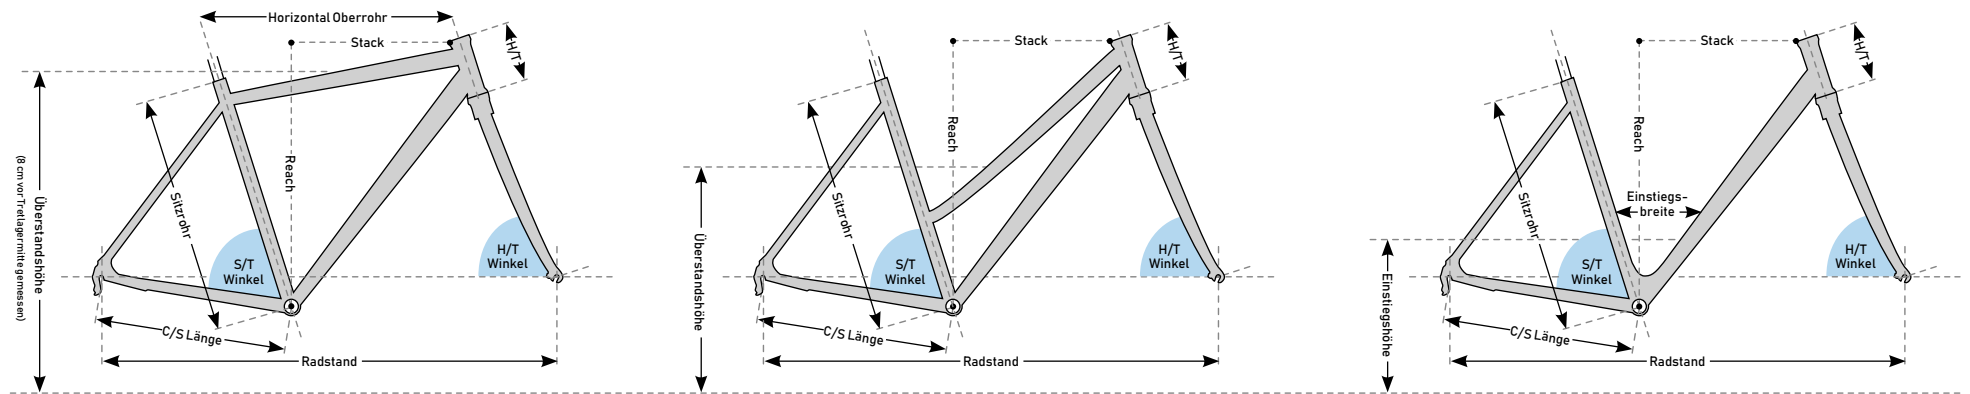

Geometriedaten

MY 2021

Trekking 5.5

Rahmenform		Herren	Herren	Herren	Herren	Wave	Wave	Wave	Wave				
Rahmenhöhe	[cm]	50	55	60	65	45	50	55	60				
Laufgradgröße	Zoll	28	28	28	28	28	28	28	28				
Sitzrohr	[mm]	500	550	600	650	450	500	550	600				
Horizontal Oberrohr:	[mm]	570	590	610	625	575	590	610	625				
Steuerrohrwinkel (H/T)	[°]	71	71	71	71	70	70,5	71	71				
Sitzwinkel (S/T)	[°]	73,3	73,3	73,3	73,3	73,3	73	73	70				
Kettenstreben (C/S)	[mm]	455	455	455	455	455	455	455	455				
Steuerrohr (H/T)	[mm]	155	175	195	210	170	185	190	210				
Reach	[mm]	383	399	411	422	387	391	408	379				
Stack	[mm]	624	643	662	676	634	651	662	676				
Einstiegshöhe	[mm]	0	0	0	0	425	425	425	425				
Einstiegsbreite	[mm]	0	0	0	0	240	255	270	280				
Überstandshöhe	[mm]	830	855	880	920	0	0	0	0				
Radstand	[mm]	1069	1090	1111	1127	1078	1082	1096	1073				
Gesamtlänge	[mm]	1799	1820	1841	1857	1808	1812	1826	1803				